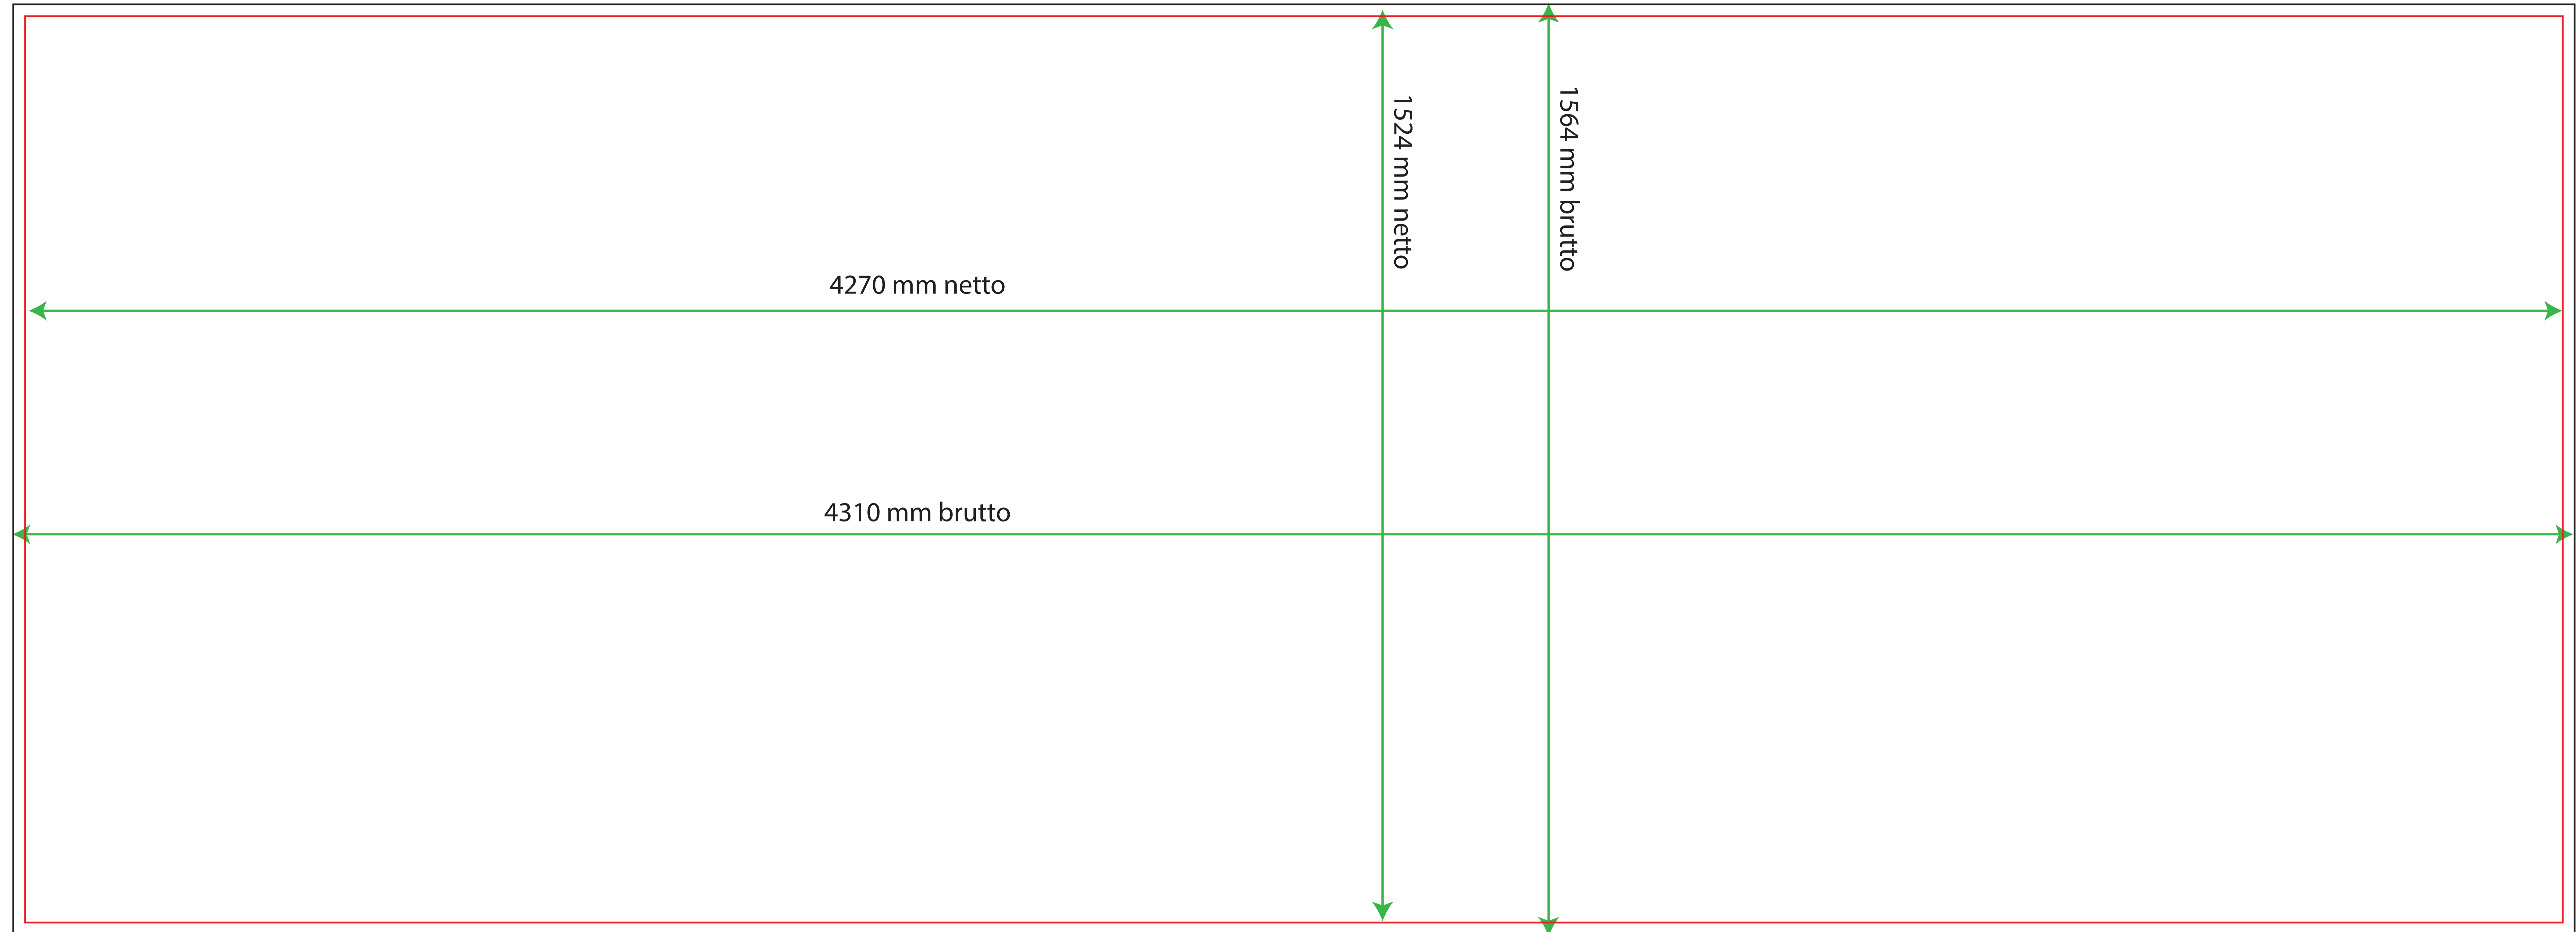

## Formulate - PIN-02

Obszar całkowity ze spadami:  
4310 x 1564 mm

Obszar netto:  
4270 x 1524 mm

Obszar widoczny:  
4250 x 1504 mm

Standardowo drukowana jest tylko jedna strona. Zadruk drugiej strony jest możliwy jako opcja dodatkowa.

Szablon został stworzony zgodnie ze specyfikacją techniczną, może jednak ulec modyfikacji w przypadku gdy udoskonalony zostanie sposób wykończenia lub materiał.

Całość systemu stanowią trzy wydruki

skala 1:4 (25%)