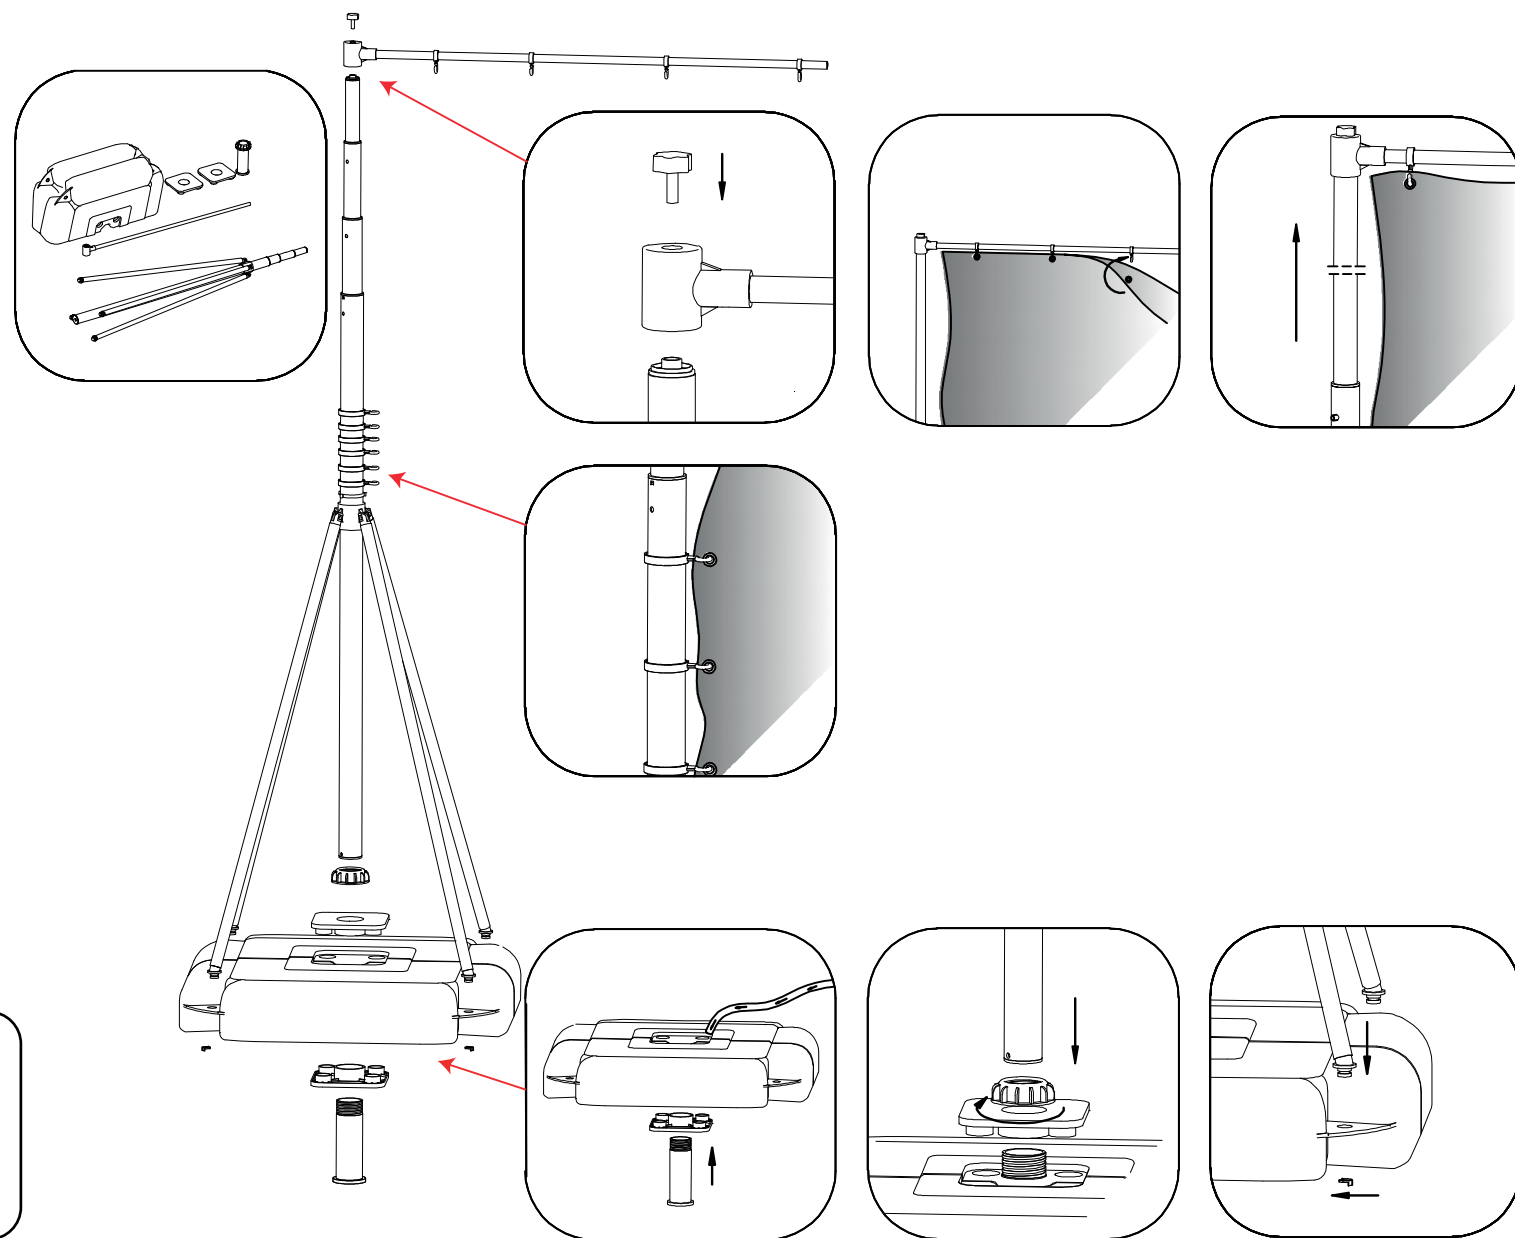

5m Wind Dancer

Ogólne wymiary (wys.) x (szer.) x (gł):
Maksymalna wysokość: 5300mm x 1000mm x 1000mm
Średnia wysokość: 4170mm x 1000mm x 1000mm
Minimalna wysokość: 2900mm x 1000mm x 1000mm
Waga: 17.4 kg gdy podstawa jest pusta i 76 kg gdy system
napelniony jest wodą
Pojemność podstawy: 66 litrów wody

5m Wind Dancer

Instrukcja