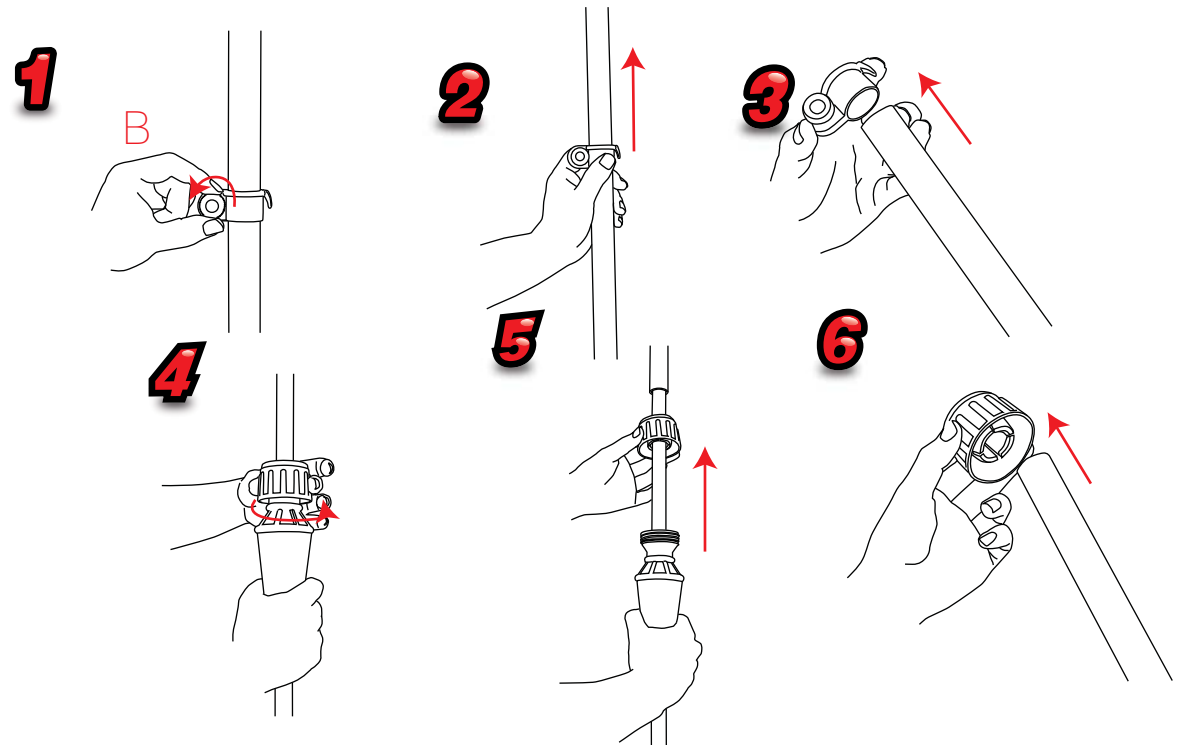

# Aqua Zoom

Aqua Zoom Feather :  
3700 (wys.) x 785 (szer.) x 360 (głęb.)  
Waga: 9,3 kg

Aqua Zoom Quill :  
3200 (wys.) x 1155 (szer.) x 360 (głęb.)  
Waga: 9,3 kg

Maszt pod wodą 840mm.

Minimalna głębokość w wodzie 1200mm  
Maksymalna głębokość w wodzie 3400mm