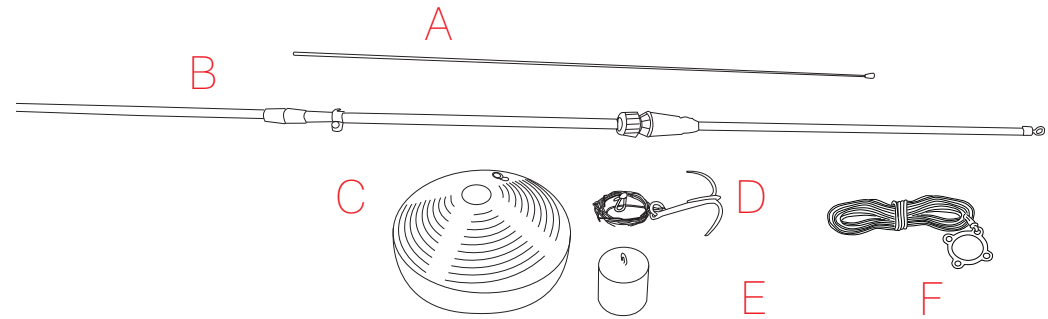

# Aqua Zoom

Aqua Zoom Feather :  
3700 (wys.) x 785 (szer.) x 360 (głęb.)  
Waga: 9,3 kg

Aqua Zoom Quill :  
3200 (wys.) x 1155 (szer.) x 360 (głęb.)  
Waga: 9,3 kg

Maszt pod wodą 840mm.

Minimalna głębokość w wodzie 1200mm  
Maksymalna głębokość w wodzie 3400mm

Aqua Zoom

Instrukcja