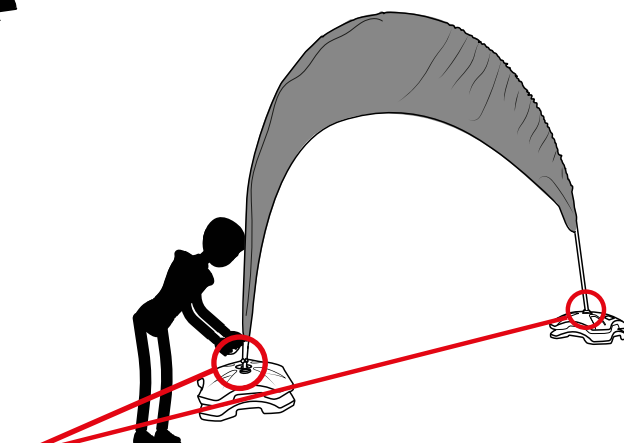

Outdoor
Zoom Flag Arch

 *Elementy (wielkość nie jest rzeczywista)*

Maszy (x1)

Maszy do podstawy (x2)

Gumki do montażu grafiki (x2)

Haczyki do montażu grafiki (x2)

 **UWAGA**

Uwaga: Flaga wytrzymaje prędkość wiatru do 32 km/h

Outdoor
Zoom Flag Arch

Uwaga: Za pomocą śrubki poluzuj i dociśnij haczyk

Dokręć