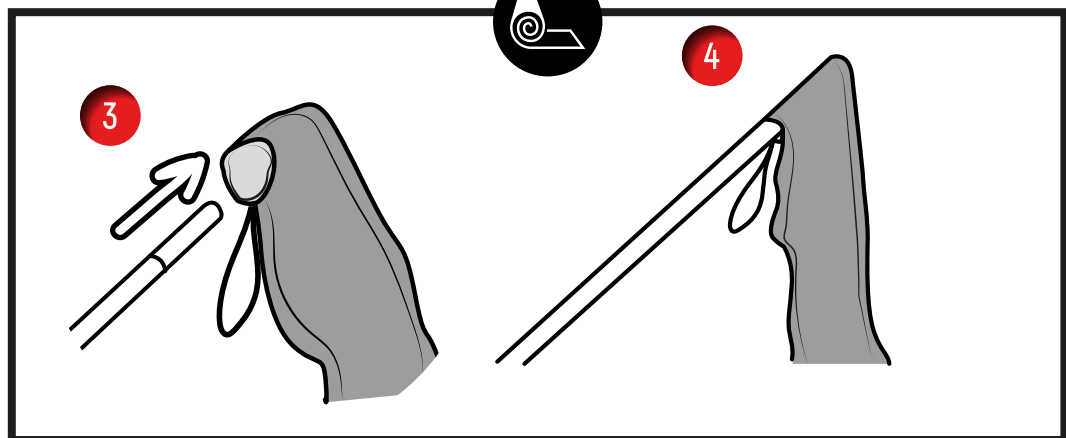

Outdoor
Zoom Flag Arch

 *Elementy (wielkość nie jest rzeczywista)*

Maszy (x1)

Maszy do podstawy (x2)

Gumki do montażu grafiki (x2)

Haczyki do montażu grafiki (x2)

 **UWAGA**

Uwaga: Flaga wytrzymaje prędkość wiatru do 32 km/h

Outdoor
Zoom Flag Arch

Uwaga: Za pomocą śrubki poluzuj i dociśnij haczyk

Dokręć