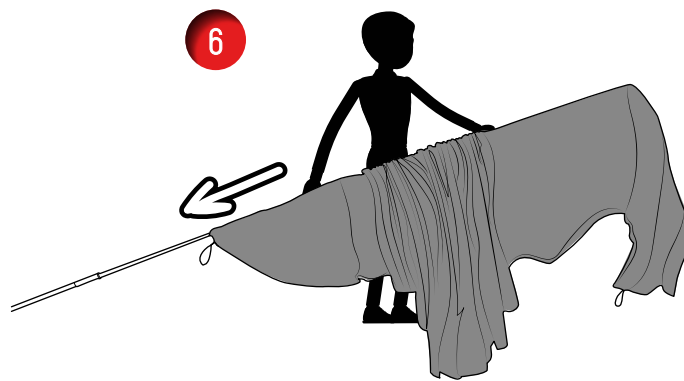

Outdoor
Zoom Flag Arch

 *Elementy (wielkość nie jest rzeczywista)*

Maszy (x1)

Maszy do podstawy (x2)

Gumki do montażu grafiki (x2)

Haczyki do montażu grafiki (x2)

 **UWAGA**

Uwaga: Flaga wytrzymaje prędkość wiatru do 32 km/h

Outdoor
Zoom Flag Arch

Uwaga: Za pomocą śrubki poluzuj i dociśnij haczyk

Dokręć