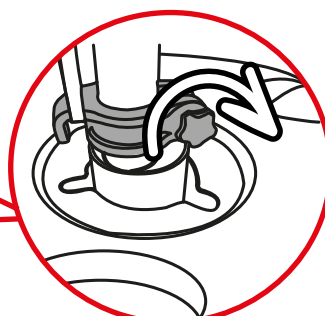

Outdoor
Zoom Flag Arch

 *Elementy (wielkość nie jest rzeczywista)*

Maszy (x1)

Maszy do podstawy (x2)

Gumki do montażu grafiki (x2)

Haczyki do montażu grafiki (x2)

 **UWAGA**

Uwaga: Flaga wytrzymaje prędkość wiatru do 32 km/h

Outdoor
Zoom Flag Arch

Uwaga: Za pomocą śrubki poluzuj i dociśnij haczyk

Dokręć