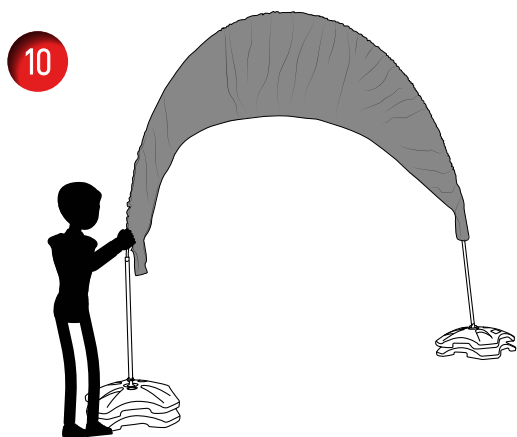

Outdoor
Zoom Flag Arch

 *Elementy (wielkość nie jest rzeczywista)*

Maszy (x1)

Maszy do podstawy (x2)

Gumki do montażu grafiki (x2)

Haczyki do montażu grafiki (x2)

 **UWAGA**

Uwaga: Flaga wytrzymaje prędkość wiatru do 32 km/h

Outdoor
Zoom Flag Arch

Uwaga: Za pomocą śrubki poluzuj i dociśnij haczyk

Dokręć