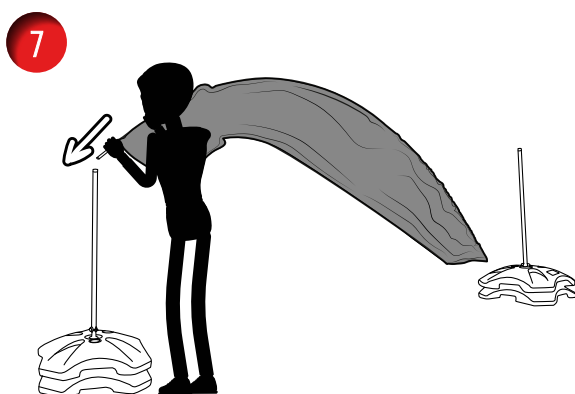

Outdoor
Zoom Flag Arch

 *Elementy (wielkość nie jest rzeczywista)*

Maszy (x1)

Maszy do podstawy (x2)

Gumki do montażu grafiki (x2)

Haczyki do montażu grafiki (x2)

 **UWAGA**

Uwaga: Flaga wytrzymaje prędkość wiatru do 32 km/h

Outdoor
Zoom Flag Arch

Uwaga: Za pomocą śrubki poluzuj i dociśnij haczyk

Dokręć