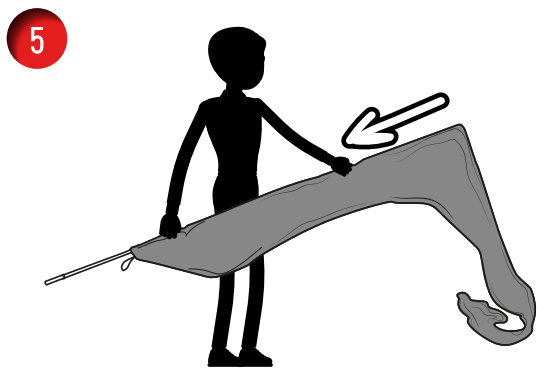

Outdoor
Zoom Flag Arch

 *Elementy (wielkość nie jest rzeczywista)*

Maszy (x1)

Maszy do podstawy (x2)

Gumki do montażu grafiki (x2)

Haczyki do montażu grafiki (x2)

 **UWAGA**

Uwaga: Flaga wytrzymaje prędkość wiatru do 32 km/h

Outdoor
Zoom Flag Arch

Uwaga: Za pomocą śrubki poluzuj i dociśnij haczyk

Dokręć