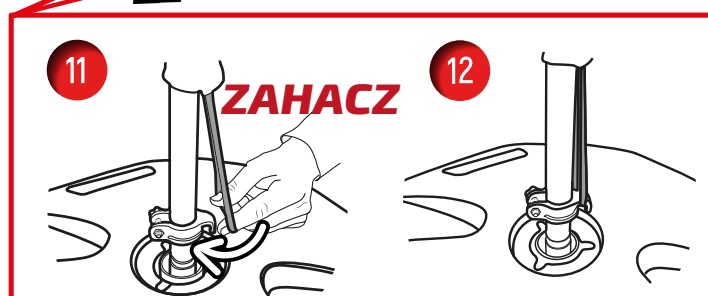

Outdoor
Zoom Flag Arch

 *Elementy (wielkość nie jest rzeczywista)*

Maszy (x1)

Maszy do podstawy (x2)

Gumki do montażu grafiki (x2)

Haczyki do montażu grafiki (x2)

 **UWAGA**

Uwaga: Flaga wytrzymaje prędkość wiatru do 32 km/h

Outdoor
Zoom Flag Arch

Uwaga: Za pomocą śrubki poluzuj i dociśnij haczyk

Dokręć