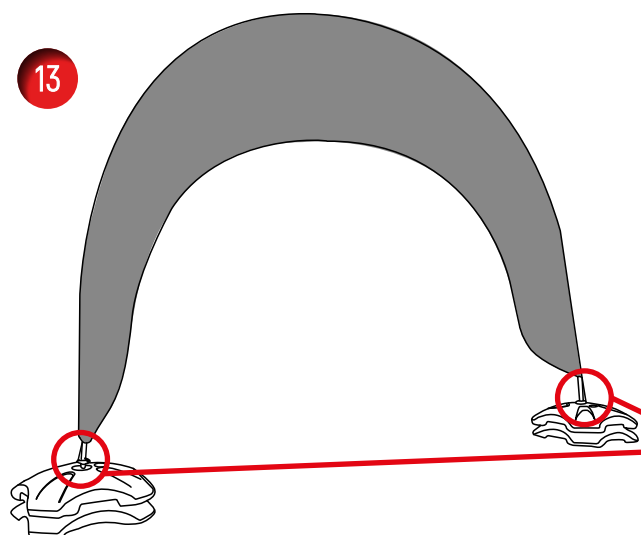

Outdoor
Zoom Flag Arch

 *Elementy (wielkość nie jest rzeczywista)*

Maszy (x1)

Maszy do podstawy (x2)

Gumki do montażu grafiki (x2)

Haczyki do montażu grafiki (x2)

 **UWAGA**

Uwaga: Flaga wytrzymaje prędkość wiatru do 32 km/h

Outdoor
Zoom Flag Arch

Uwaga: Za pomocą śrubki poluzuj i dociśnij haczyk

Dokręć