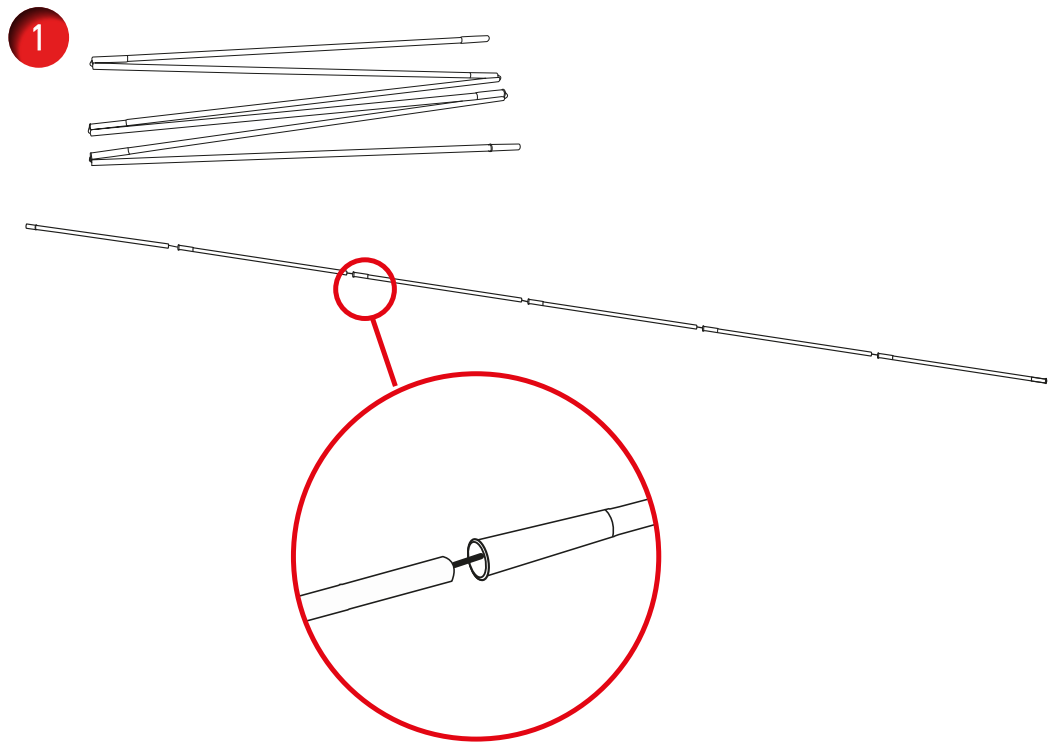

Outdoor
Zoom Flag Arch

 *Elementy (wielkość nie jest rzeczywista)*

Maszy (x1)

Maszy do podstawy (x2)

Gumki do montażu grafiki (x2)

Haczyki do montażu grafiki (x2)

 **UWAGA**

Uwaga: Flaga wytrzymaje prędkość wiatru do 32 km/h

Outdoor
Zoom Flag Arch

Uwaga: Za pomocą śrubki poluzuj i dociśnij haczyk

Dokręć