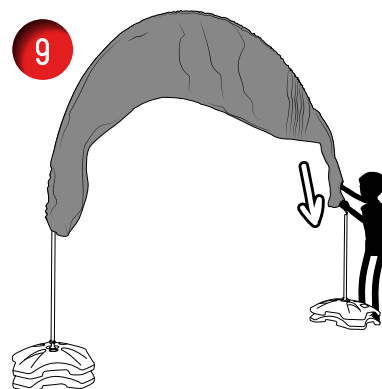

Outdoor
Zoom Flag Arch

 *Elementy (wielkość nie jest rzeczywista)*

Maszy (x1)

Maszy do podstawy (x2)

Gumki do montażu grafiki (x2)

Haczyki do montażu grafiki (x2)

 **UWAGA**

Uwaga: Flaga wytrzymaje prędkość wiatru do 32 km/h

Outdoor
Zoom Flag Arch

Uwaga: Za pomocą śrubki poluzuj i dociśnij haczyk

Dokręć