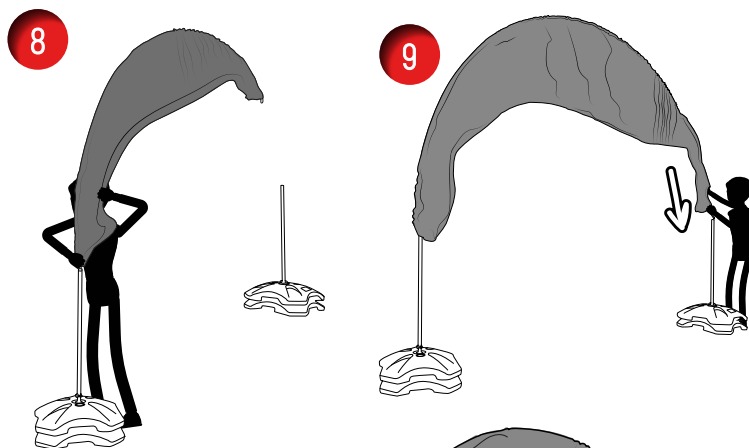

Outdoor
Zoom Flag Arch

 *Elementy (wielkość nie jest rzeczywista)*

Maszy (x1)

Maszy do podstawy (x2)

Gumki do montażu grafiki (x2)

Haczyki do montażu grafiki (x2)

 **UWAGA**

Uwaga: Flaga wytrzymaje prędkość wiatru do 32 km/h

Outdoor
Zoom Flag Arch

Uwaga: Za pomocą śrubki poluzuj i dociśnij haczyk

Dokręć