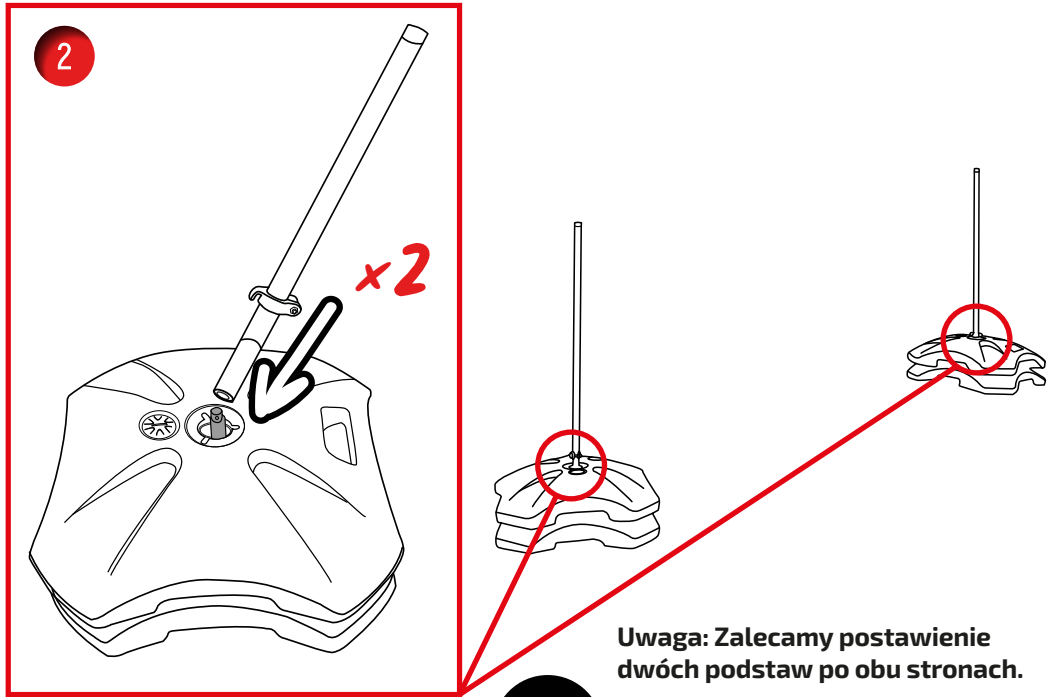

Outdoor
Zoom Flag Arch

 *Elementy (wielkość nie jest rzeczywista)*

Maszy (x1)

Maszy do podstawy (x2)

Gumki do montażu grafiki (x2)

Haczyki do montażu grafiki (x2)

 **UWAGA**

Uwaga: Flaga wytrzymaje prędkość wiatru do 32 km/h

Outdoor
Zoom Flag Arch

Uwaga: Za pomocą śrubki poluzuj i dociśnij haczyk

Dokręć