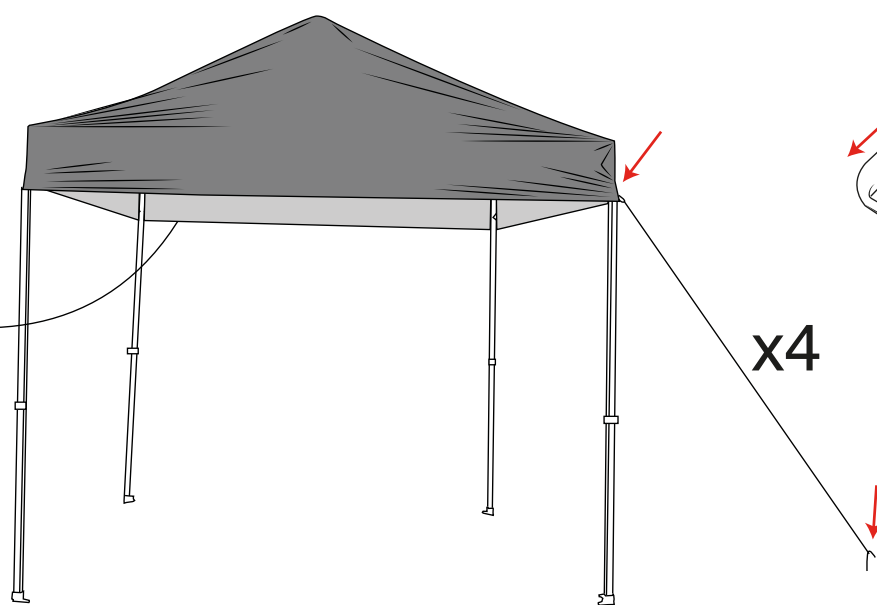

# Zoom Tent Lite

5

6

7

8

Podstawa (opcjonalnie)

Dach i ściana

Rozłożona rama

Złożona rama

**Wymiary systemu:**

Kod produktu	Wys. (mm)	Szer. (mm)	Głęb. (mm)
ZT25-XAF	3135	2500	2500
ZT25-CTW	825	2500	2500
ZT25-FWW	2500	2500	N/A

Noga namiotu:  
zaleca się  
stabilizację  
śledziami

Śledź