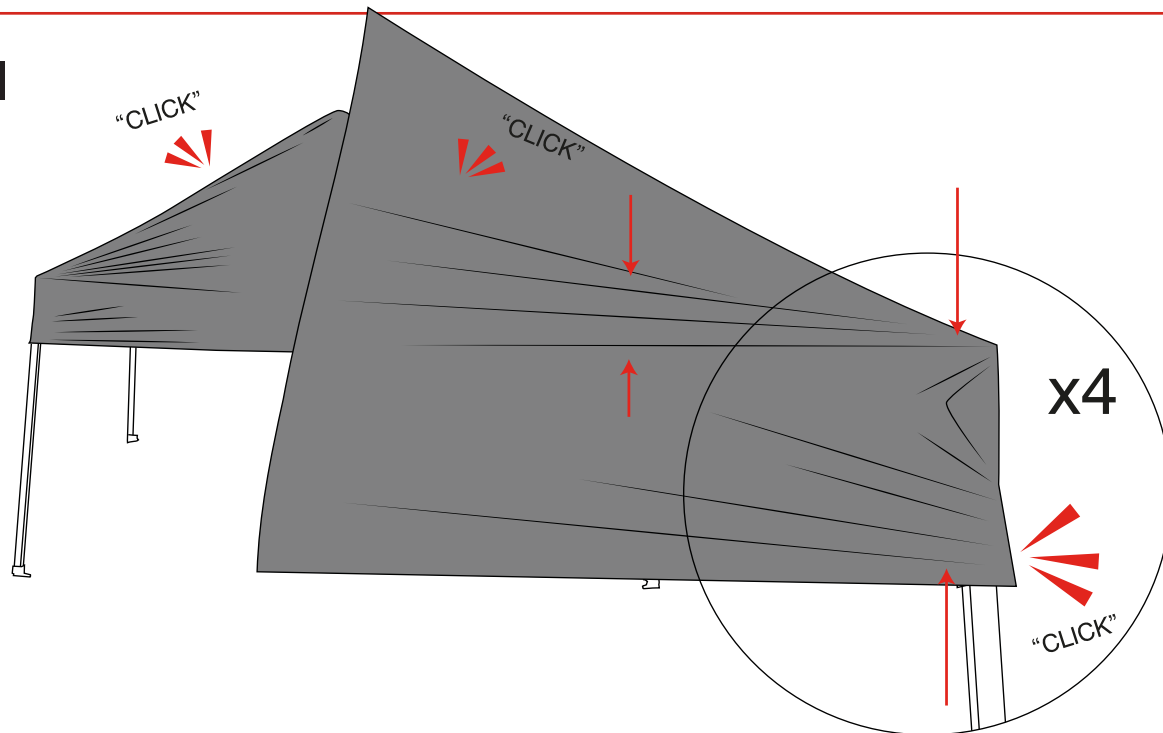

# Zoom Tent Lite

5

6

7

8

Podstawa (opcjonalnie)

Dach i ściana

Rozłożona rama

Złożona rama

**Wymiary systemu:**

Kod produktu	Wys. (mm)	Szer. (mm)	Głęb. (mm)
ZT25-XAF	3135	2500	2500
ZT25-CTW	825	2500	2500
ZT25-FWW	2500	2500	N/A

Noga namiotu:  
zaleca się  
stabilizację  
śledziami

Śledź