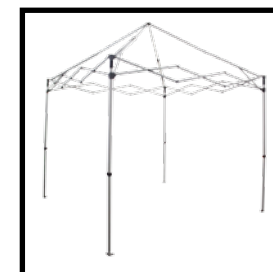

# Zoom Tent Lite

5

6

7

8

Podstawa (opcjonalnie)

Dach i ściana

Rozłożona rama

Złożona rama

**Wymiary systemu:**

Kod produktu	Wys. (mm)	Szer. (mm)	Głęb. (mm)
ZT25-XAF	3135	2500	2500
ZT25-CTW	825	2500	2500
ZT25-FWW	2500	2500	N/A

Noga namiotu:  
zaleca się  
stabilizację  
śledziami

Śledź