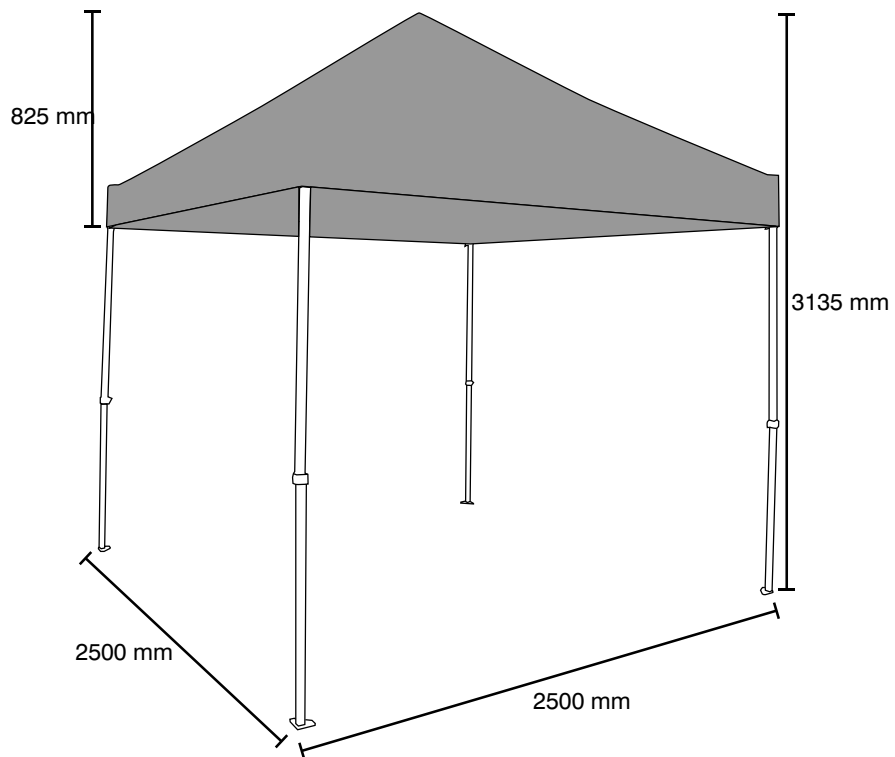

# Zoom Tent Lite

5

6

7

8

Podstawa (opcjonalnie)

Dach i ściana

Rozłożona rama

Złożona rama

**Wymiary systemu:**

Kod produktu	Wys. (mm)	Szer. (mm)	Głęb. (mm)
ZT25-XAF	3135	2500	2500
ZT25-CTW	825	2500	2500
ZT25-FWW	2500	2500	N/A

Noga namiotu:  
zaleca się  
stabilizację  
śledziami

Śledź