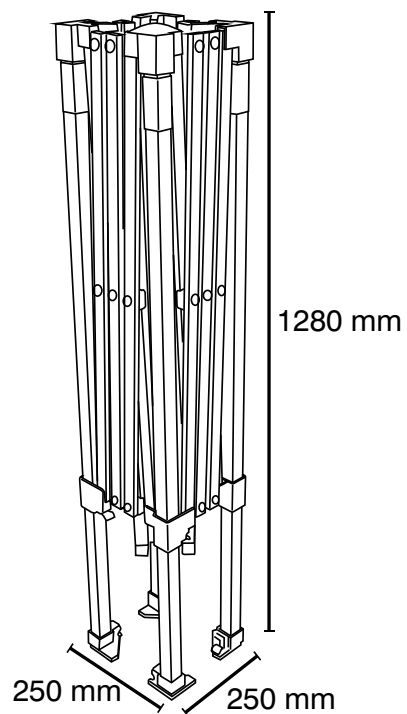

# Zoom Tent Lite

5

6

7

8

Podstawa (opcjonalnie)

Dach i ściana

Rozłożona rama

Złożona rama

**Wymiary systemu:**

Kod produktu	Wys. (mm)	Szer. (mm)	Głęb. (mm)
ZT25-XAF	3135	2500	2500
ZT25-CTW	825	2500	2500
ZT25-FWW	2500	2500	N/A

Noga namiotu:  
zaleca się  
stabilizację  
śledziami

Śledź