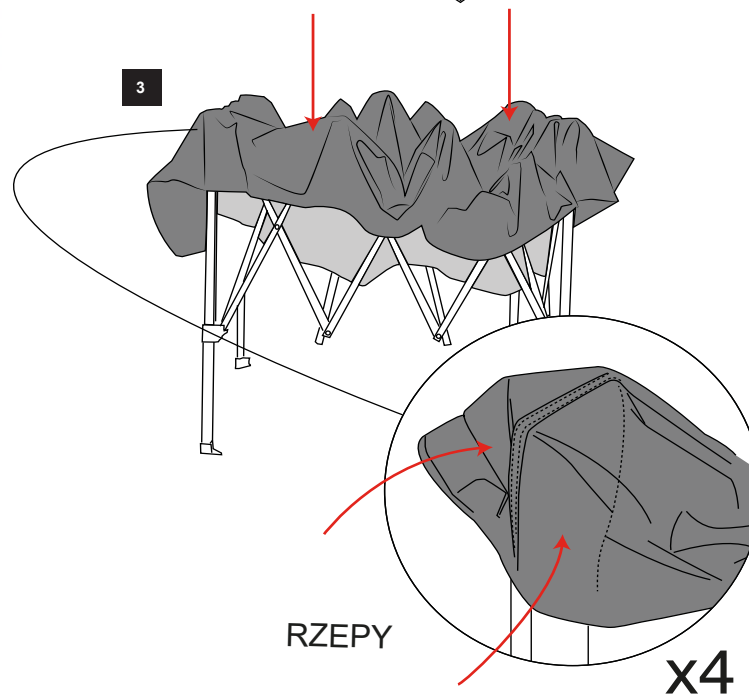

Zoom Tent Lite

25/05/17

2-4

1

2

3

4