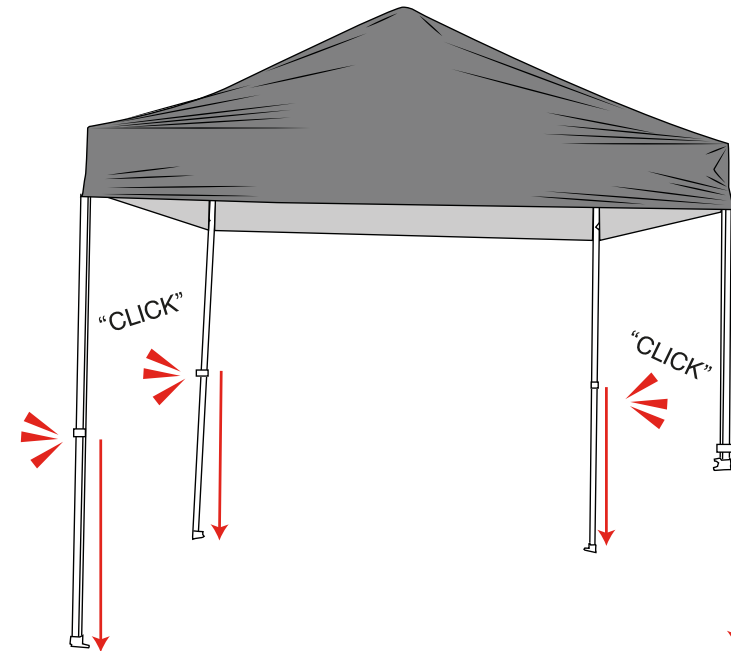

# Zoom Tent Lite

5

6

7

8

Podstawa (opcjonalnie)

Dach i ściana

Rozłożona rama

Złożona rama

**Wymiary systemu:**

Kod produktu	Wys. (mm)	Szer. (mm)	Głęb. (mm)
ZT25-XAF	3135	2500	2500
ZT25-CTW	825	2500	2500
ZT25-FWW	2500	2500	N/A

Noga namiotu:  
zaleca się  
stabilizację  
śledziami

Śledź