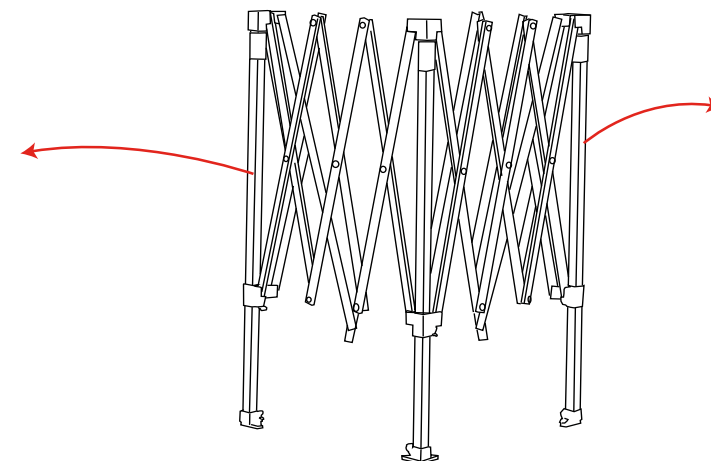

Zoom Tent Lite

25/05/17

2-4

1

2

3

4