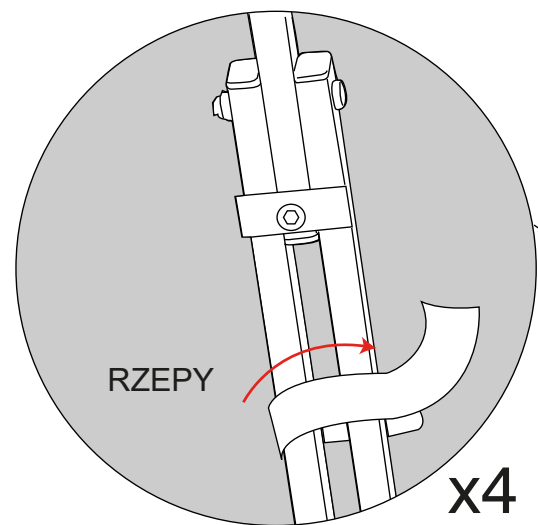

# Zoom Tent Lite

5

6

7

8

Podstawa (opcjonalnie)

Dach i ściana

Rozłożona rama

Złożona rama

**Wymiary systemu:**

Kod produktu	Wys. (mm)	Szer. (mm)	Głęb. (mm)
ZT25-XAF	3135	2500	2500
ZT25-CTW	825	2500	2500
ZT25-FWW	2500	2500	N/A

Noga namiotu:  
zaleca się  
stabilizację  
śledziami

Śledź