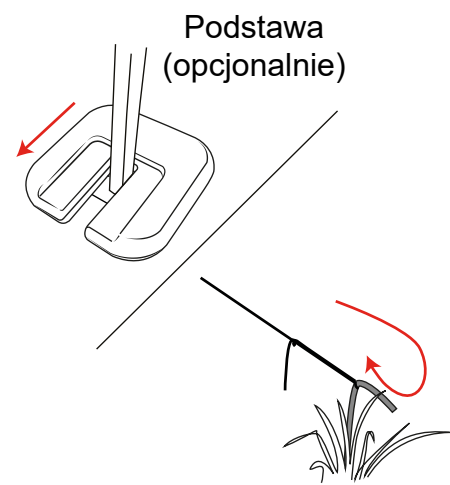

# Zoom Tent Lite

5

6

7

8

Podstawa (opcjonalnie)

Dach i ściana

Rozłożona rama

Złożona rama

**Wymiary systemu:**

Kod produktu	Wys. (mm)	Szer. (mm)	Głęb. (mm)
ZT25-XAF	3135	2500	2500
ZT25-CTW	825	2500	2500
ZT25-FWW	2500	2500	N/A

Noga namiotu:  
zaleca się  
stabilizację  
śledziami

Śledź