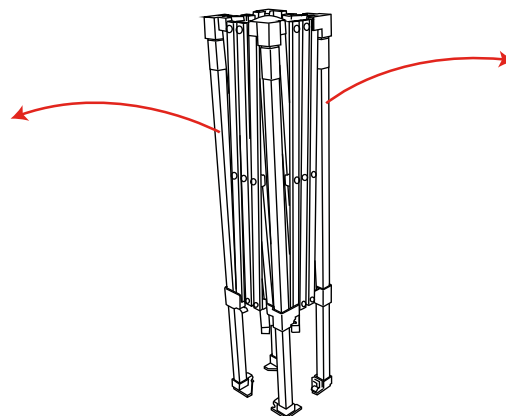

Zoom Tent Lite

25/05/17

2-4

1

2

3

4