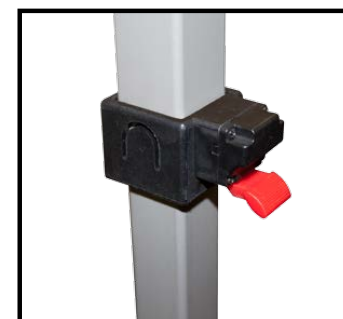

Złożona rama

**Wymiary systemu:**

Kod produktu	Wys. (mm)	Szer. (mm)	Głęb. (mm)
ZT25-XAF	3135	2500	2500
ZT25-CTW	825	2500	2500
ZT25-FWW	2500	2500	N/A

Noga namiotu:  
zaleca się  
stabilizację  
śledziami

Śledź