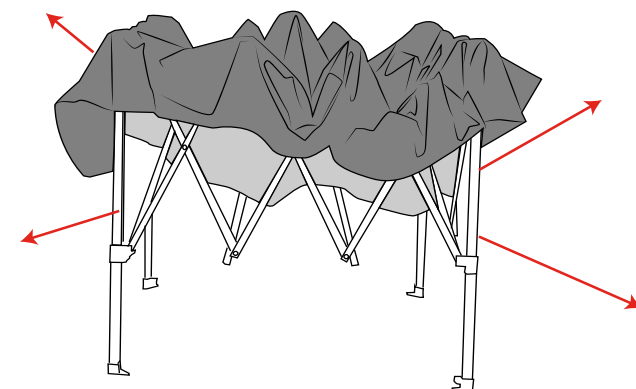

# Zoom Tent Lite

25/05/17

2-4

1

2

3

4

# Zoom Tent Lite

5

6

7

8

Podstawa (opcjonalnie)

Dach i ściana

Rozłożona rama

Złożona rama

**Wymiary systemu:**

Kod produktu	Wys. (mm)	Szer. (mm)	Głęb. (mm)
ZT25-XAF	3135	2500	2500
ZT25-CTW	825	2500	2500
ZT25-FWW	2500	2500	N/A

Noga namiotu:  
zaleca się  
stabilizację  
śledziami

Śledź