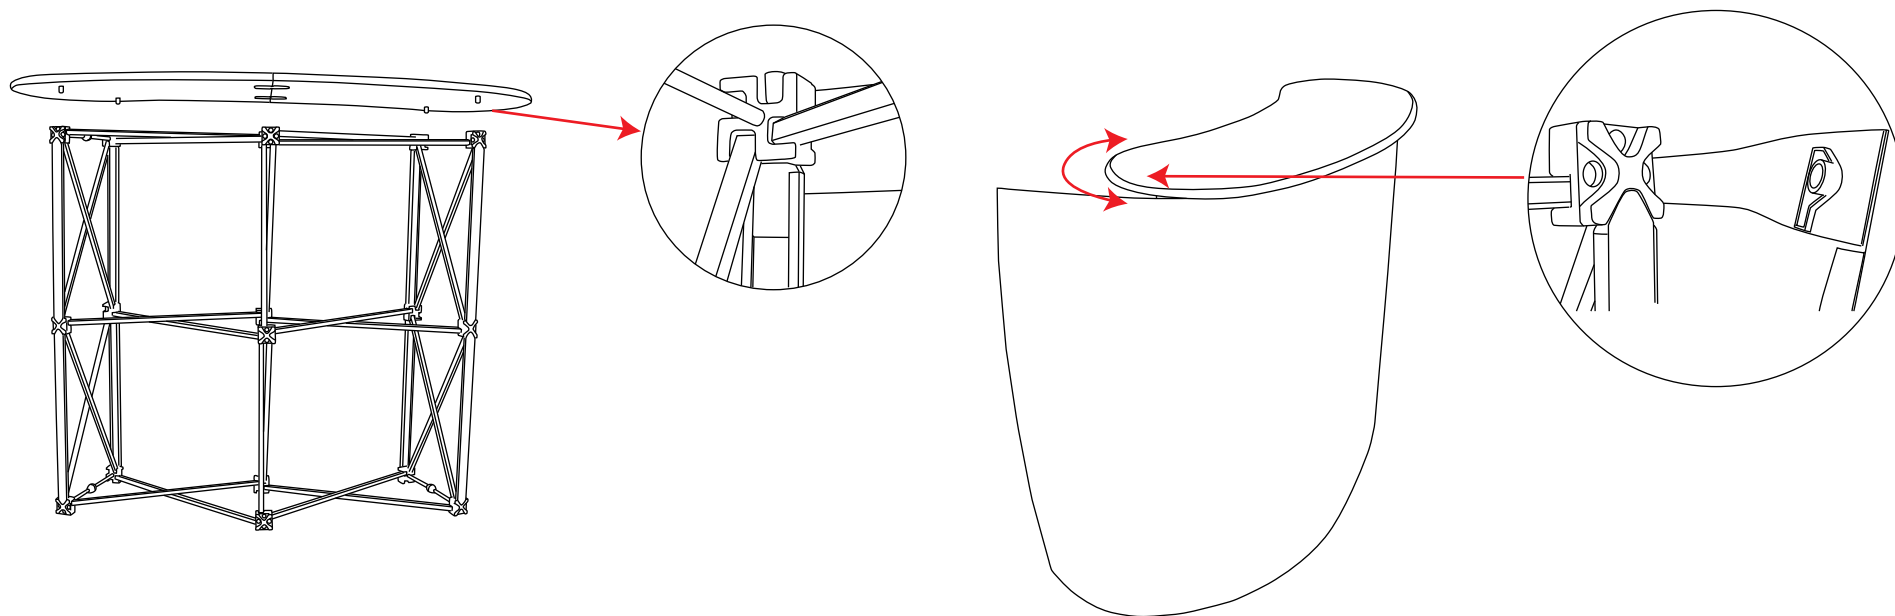

# Pop up Counta 2x2

**Obszar widocznej grafiki** (wys. x szer. w mm): 950 x 2060  
**Rekomendowana grafika:** min. 440 mikronów

# Pop up Counta 2x2

Półki

# Pop up Counta 2x2

Montaż grafiki

Pop up Counta 2x2

Instrukcja