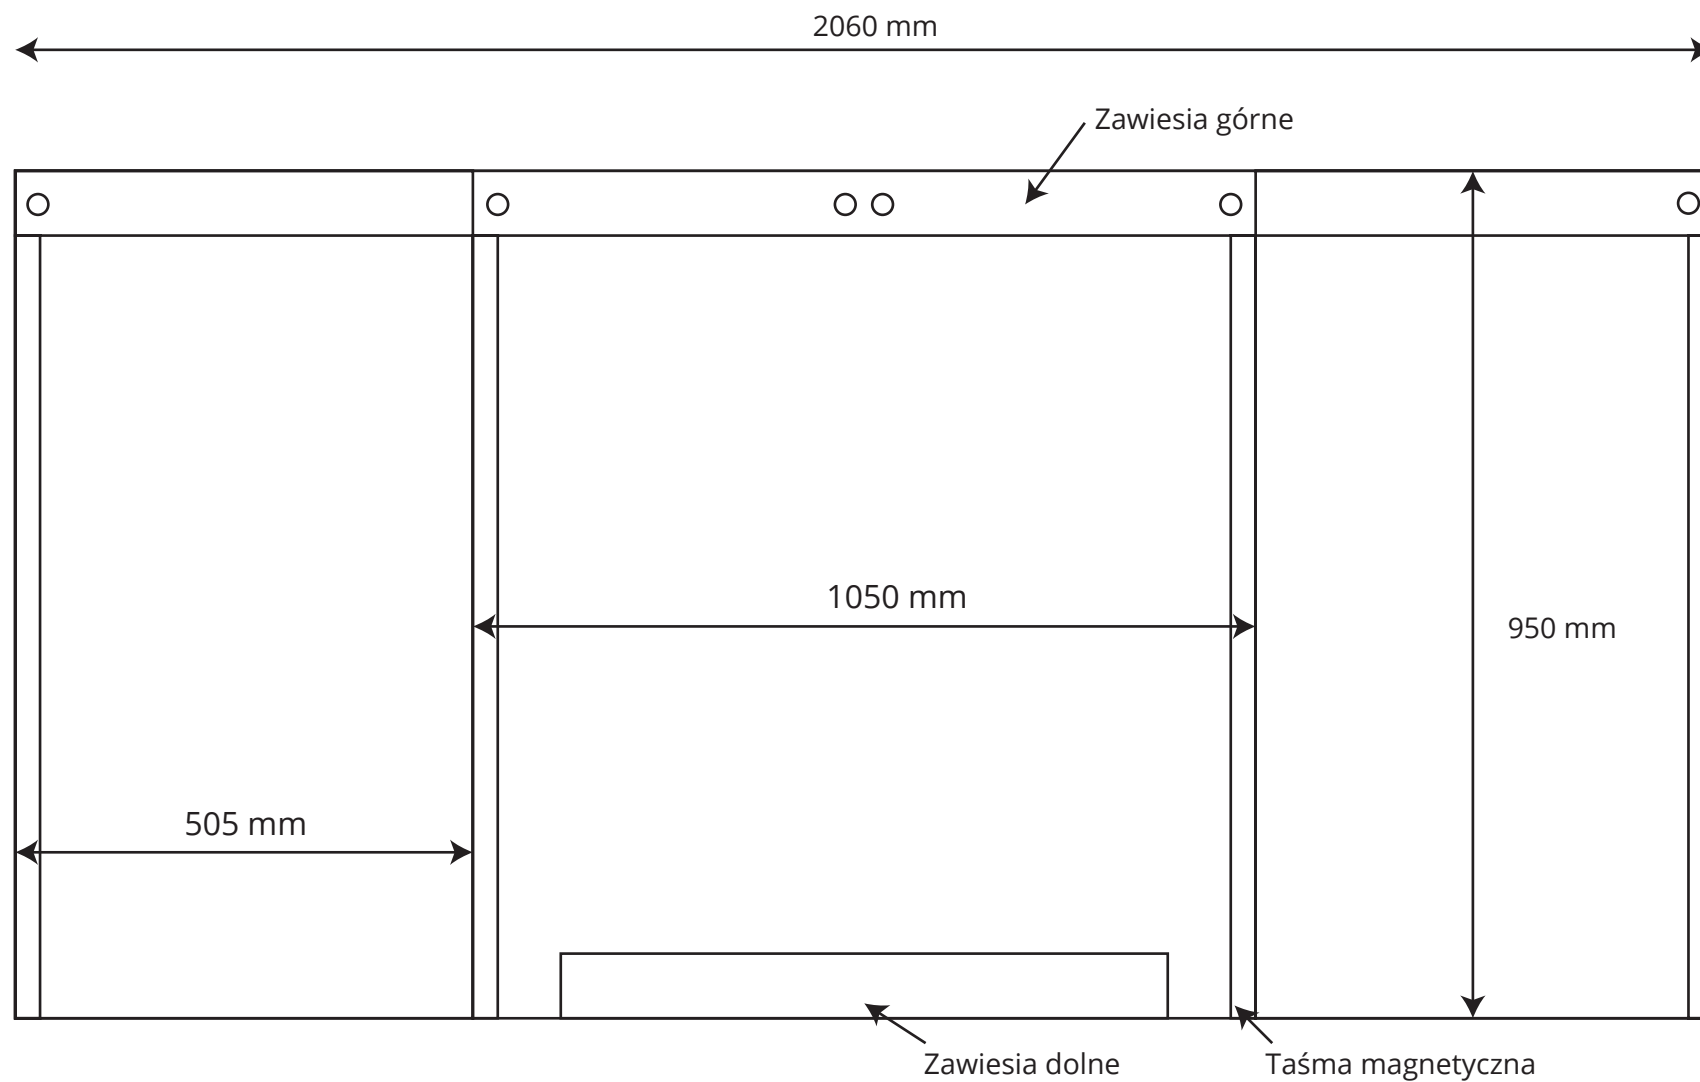

# Pop up Counta 2x2

**Obszar widocznej grafiki** (wys. x szer. w mm): 950 x 2060  
**Rekomendowana grafika:** min. 440 mikronów

# Pop up Counta 2x2

Półki

# Pop up Counta 2x2

Montaż grafiki

Pop up Counta 2x2

Instrukcja