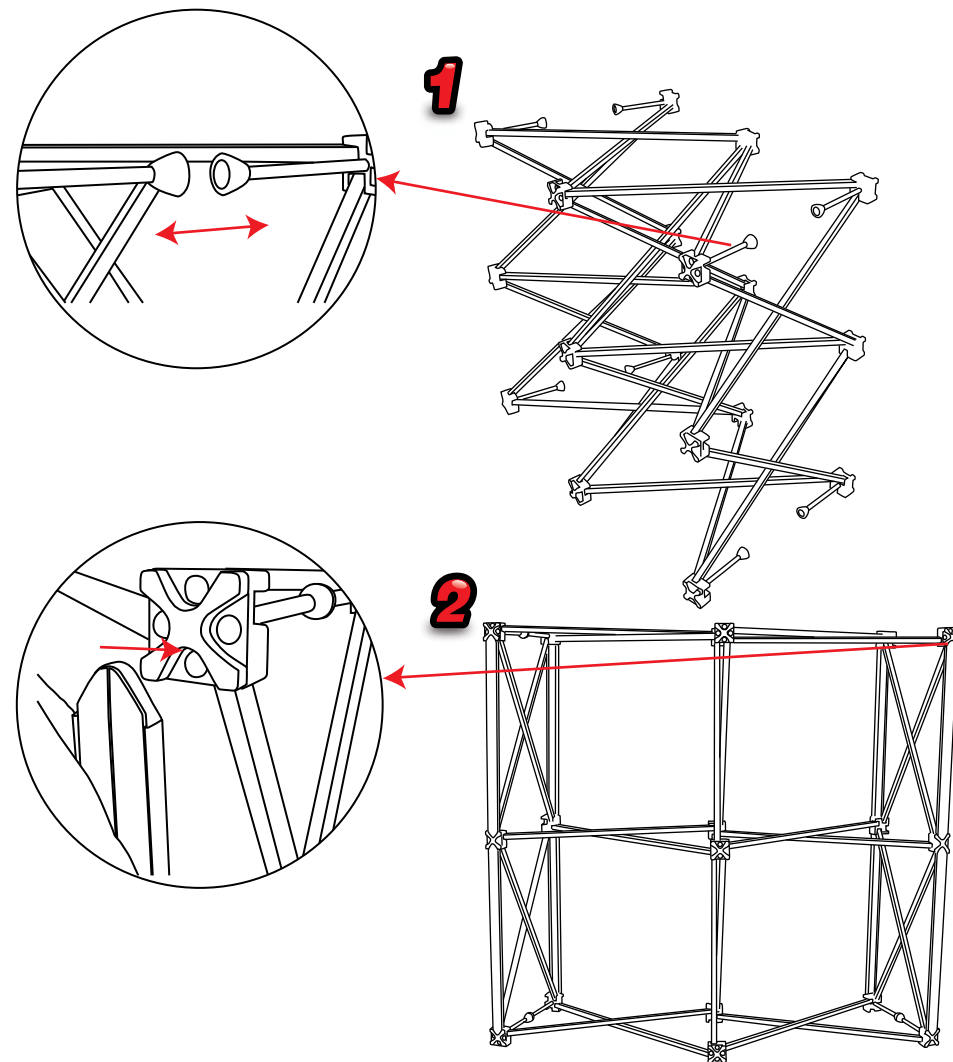

# Pop up Counta 2x2

**Obszar widocznej grafiki** (wys. x szer. w mm): 950 x 2060  
**Rekomendowana grafika:** min. 440 mikronów

# Pop up Counta 2x2

Montaż grafiki

Pop up Counta 2x2

Instrukcja