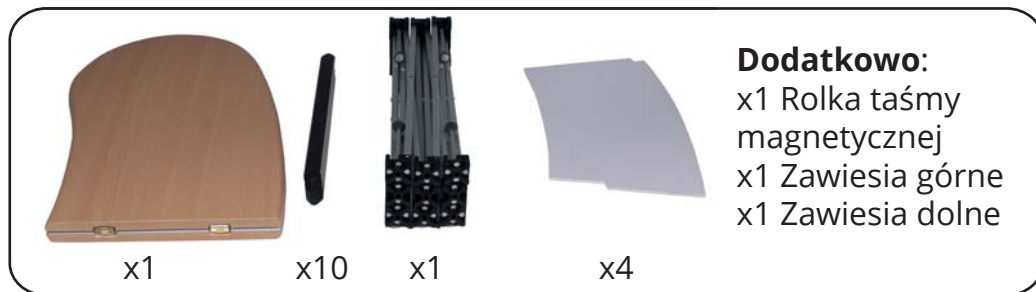

# Pop up Counta 2x2

**Obszar widocznej grafiki** (wys. x szer. w mm): 950 x 2060  
**Rekomendowana grafika:** min. 440 mikronów

# Pop up Counta 2x2

Półki