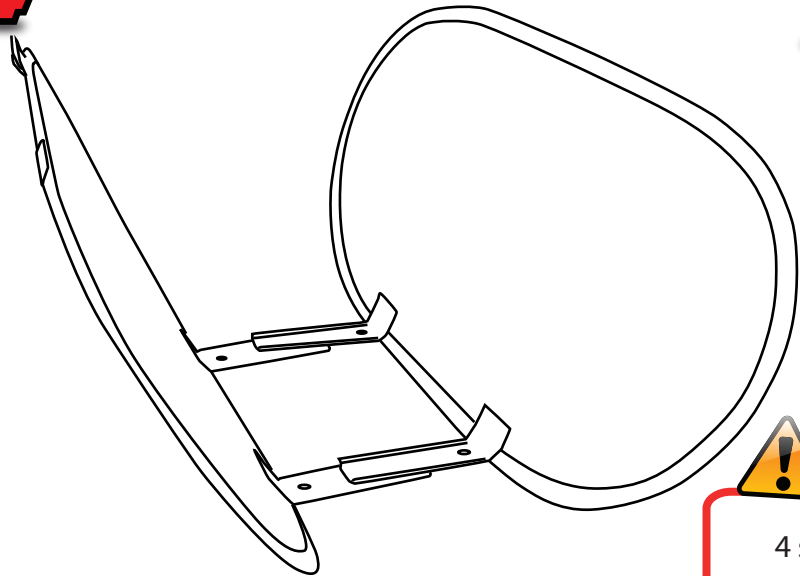

Stowaway

Montaż grafiki

kg
3.54
3.90
4.20

Obszar widocznej grafiki (mm): 1400 x 700: 650 (wys.) x 1354 (szer.)
1700 x 850: 820 (wys.) x 1650 (szer.)
2000 x 1000: 990 (wys.) x 1962.5 (szer.)

Stowaway

1

2

3

4

5

4 śledzie w zestawie