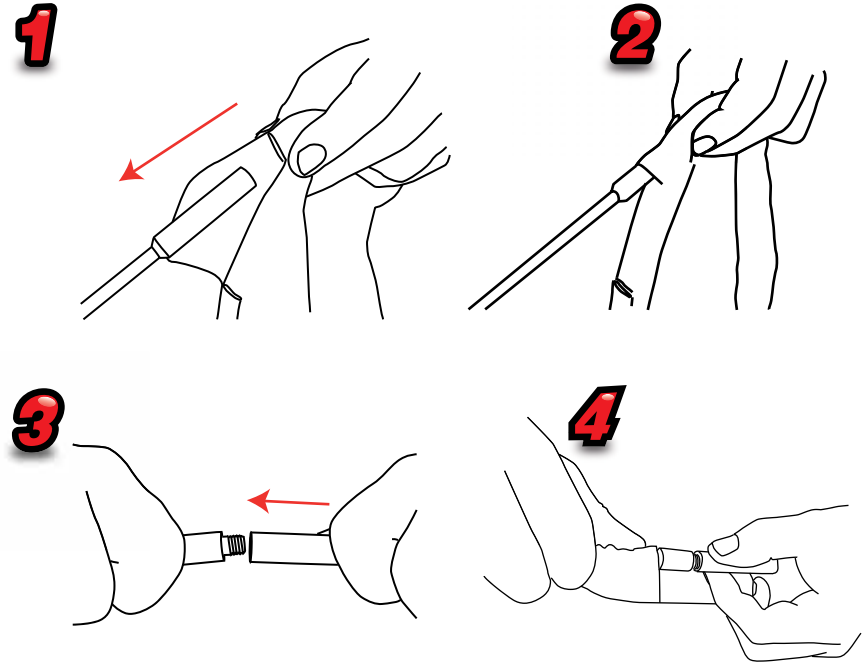

Stowaway

Montaż grafiki

kg
3.54
3.90
4.20

Obszar widocznej grafiki (mm): 1400 x 700: 650 (wys.) x 1354 (szer.)
1700 x 850: 820 (wys.) x 1650 (szer.)
2000 x 1000: 990 (wys.) x 1962.5 (szer.)

Stowaway

1

2

3

4

5

4 śledzie w zestawie