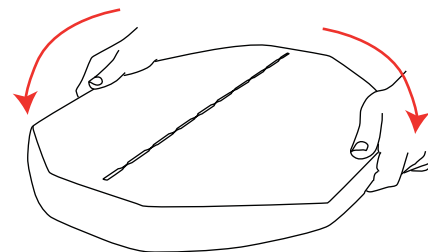

Shield

Curve

Arch

1

2

3

4

Waga : 8kg
Wymiary Systemu: 465 (szer.) x 450 (gł.) x 50 (wys.) mm
Max. wymiary grafiki: 410 (szer.) x 800 (wys.) x 1.2 (gł.) mm