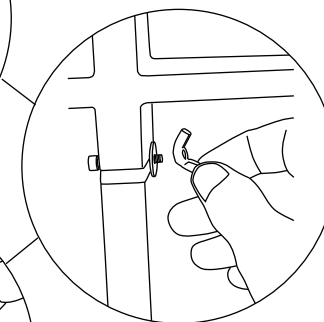

Shield

Curve

Arch

1

2

3

4

Waga : 8kg
Wymiary Systemu: 465 (szer.) x 450 (gł.) x 50 (wys.) mm
Max. wymiary grafiki: 410 (szer.) x 800 (wys.) x 1.2 (gł.) mm