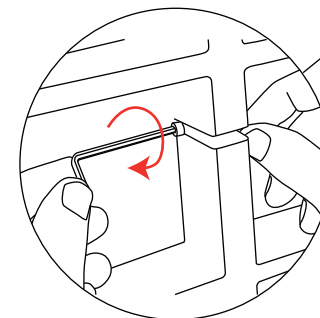

Shield

Curve

Arch

1

2

3

4

Waga : 8kg
Wymiary Systemu: 465 (szer.) x 450 (gł.) x 50 (wys.) mm
Max. wymiary grafiki: 410 (szer.) x 800 (wys.) x 1.2 (gł.) mm