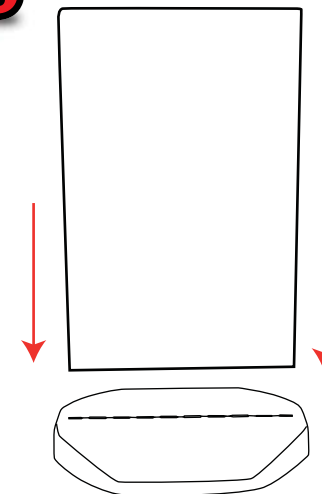

Shield

Curve

Arch

1

2

3

4

Waga : 8kg
Wymiary Systemu: 465 (szer.) x 450 (gł.) x 50 (wys.) mm
Max. wymiary grafiki: 410 (szer.) x 800 (wys.) x 1.2 (gł.) mm