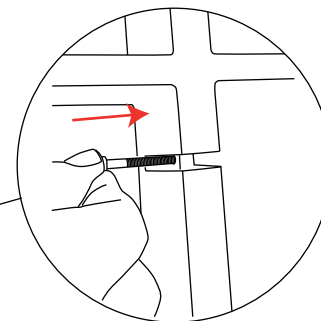

Shield

Curve

Arch

1

2

3

4

Waga : 8kg
Wymiary Systemu: 465 (szer.) x 450 (gł.) x 50 (wys.) mm
Max. wymiary grafiki: 410 (szer.) x 800 (wys.) x 1.2 (gł.) mm