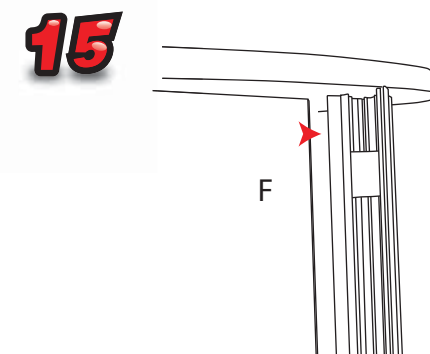

Reflecta Trappa