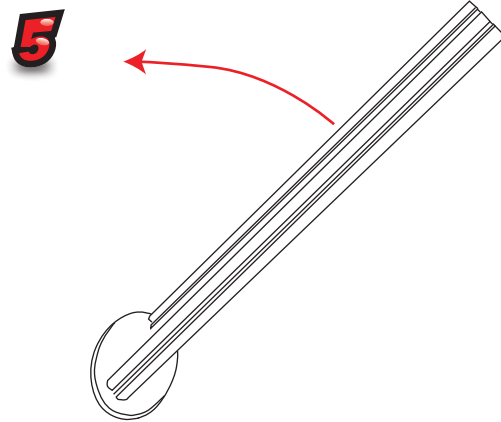

Reflecta Trappa MR912T/MR102T