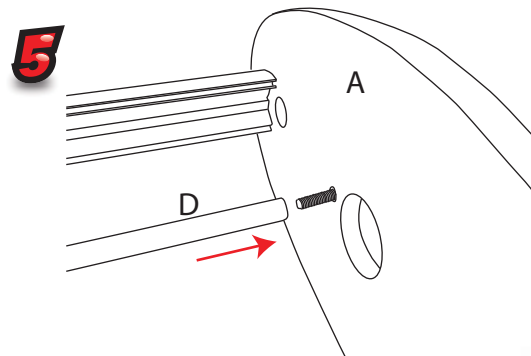

Reflecta Trappa