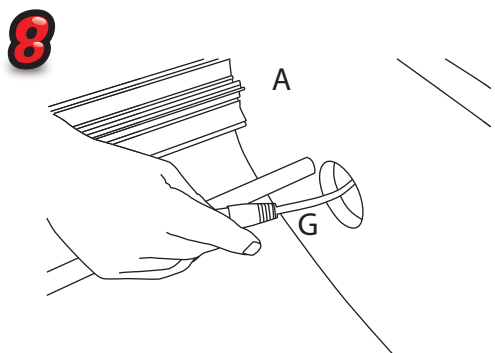

Reflecta Trappa