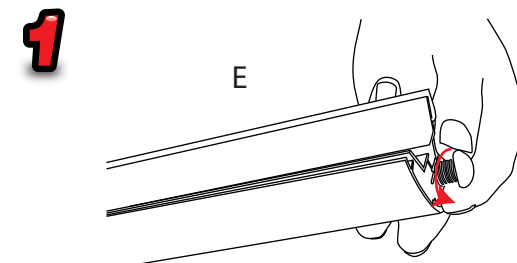

# Reflecta Trappa MR915T/MR104T or MR914T/MR103T

Obszar widocznej grafiki :  
1530 x 380mm 800 x  
380mm

Zalecane podłoże: 2mm  
opalowe płyty HIPS

**kg**  
1570mm: 11.50kg Lightbox/10.70kg Graphic pod  
840mm: 5.60kg Lightbox/4.85kg Graphic pod