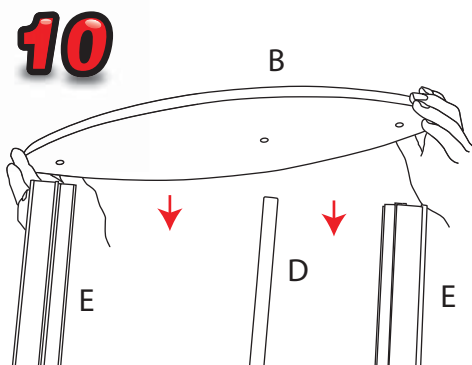

Reflecta Trappa