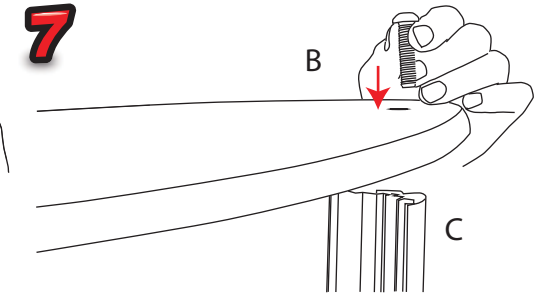

Reflecta Trappa MR912T/MR102T