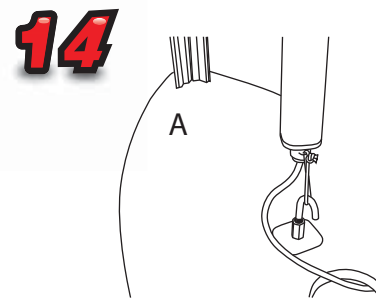

Reflecta Trappa MR912T/MR102T