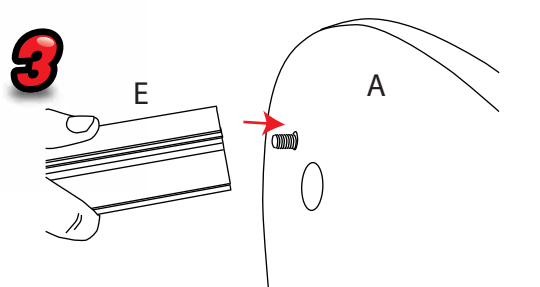

Reflecta Trappa MR911T/MR101T

Zalecane podłoże: 2mm opalowe płyty HIPS

8.10kg - Lightbox
7.50kg Graphic Pod

Obszar widocznej grafiki :
1000mm (wys.) x 910mm (szer.)