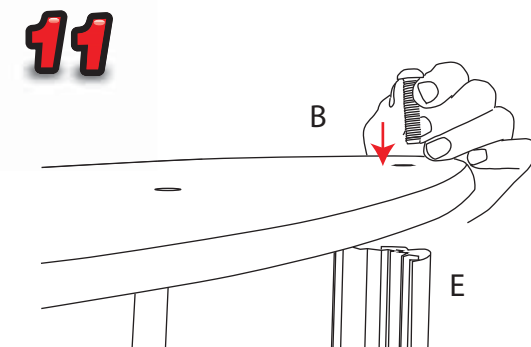

Reflecta Trappa