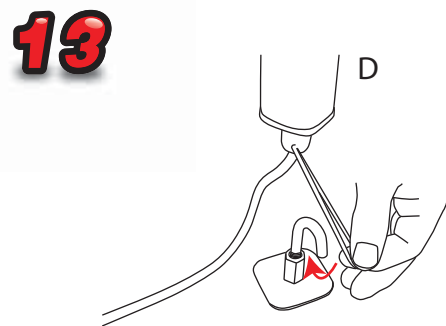

Reflecta Trappa MR912T/MR102T