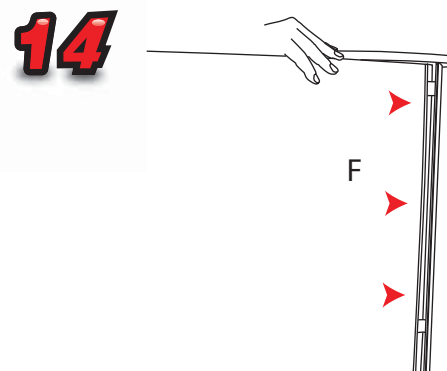

Reflecta Trappa