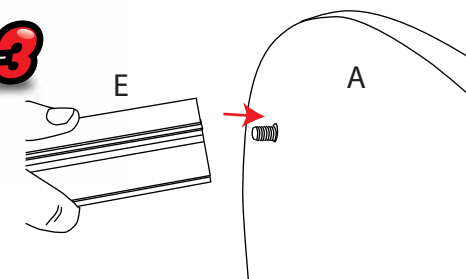

Reflecta Trappa MR912T/MR102T

1840mm

400mm

1000mm

E

Zalecane podłoże: 2mm
opalowe płyty HIPS

1

2

3

10.80kg Lightbox
9.20kg Graphic pod

Obszar widocznej grafiki :
1800 x 910

Reflecta Lite Trappa

Instrukcja