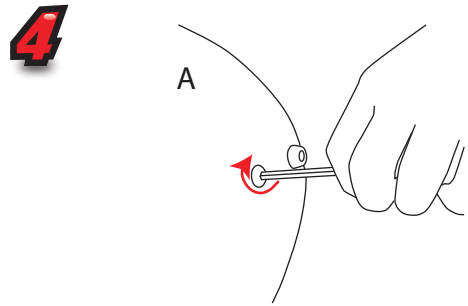

Reflecta Trappa MR912T/MR102T