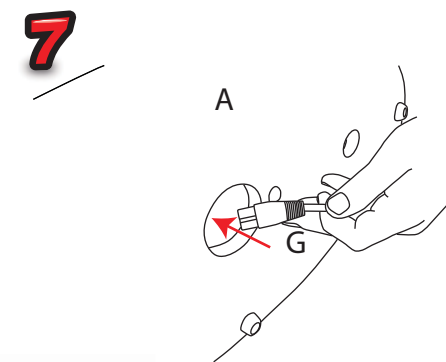

Reflecta Trappa