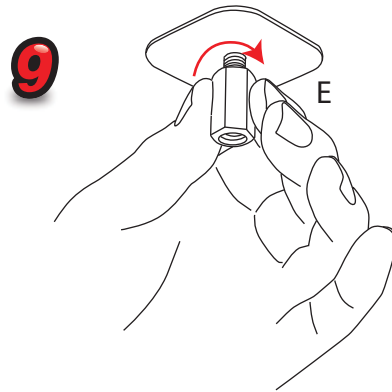

Reflecta Trappa MR912T/MR102T