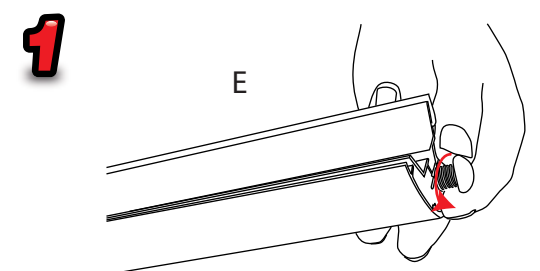

# Reflecta Trappa MR915T/MR104T or MR914T/MR103T

Obszar widocznej grafiki :  
1530 x 380mm 800 x  
380mm

Zalecane podłoże: 2mm  
opalowe płyty HIPS

**kg**  
1570mm: 11.50kg Lightbox/10.70kg Graphic pod  
840mm: 5.60kg Lightbox/4.85kg Graphic pod

# Reflecta Trappa MR911T/MR101T

Zalecane podłoże: 2mm opalowe płyty HIPS

 8.10kg - Lightbox  
7.50kg Graphic Pod

 Obszar widocznej grafiki :  
1000mm (wys.) x 910mm (szer.)