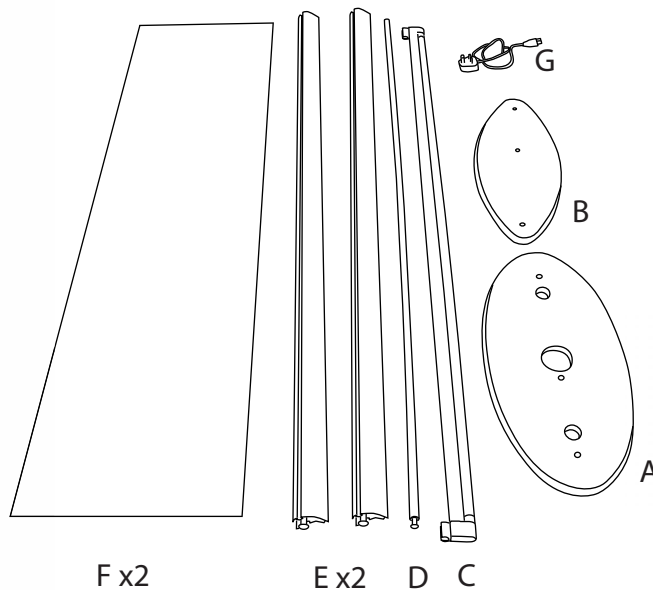

# Reflecta Trappa MR915T/MR104T or MR914T/MR103T

Obszar widocznej grafiki :  
1530 x 380mm 800 x  
380mm

Zalecane podłoże: 2mm  
opalowe płyty HIPS

**kg**  
1570mm: 11.50kg Lightbox/10.70kg Graphic pod  
840mm: 5.60kg Lightbox/4.85kg Graphic pod

# Reflecta Trappa MR911T/MR101T

Zalecane podłoże: 2mm opalowe płyty HIPS

 8.10kg - Lightbox  
7.50kg Graphic Pod

 Obszar widocznej grafiki :  
1000mm (wys.) x 910mm (szer.)