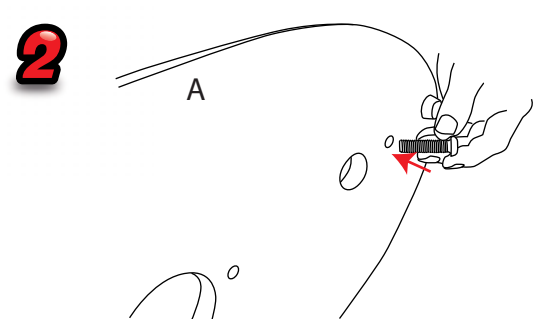

# Reflecta Trappa MR915T/MR104T or MR914T/MR103T

Obszar widocznej grafiki :  
1530 x 380mm 800 x  
380mm

Zalecane podłoże: 2mm  
opalowe płyty HIPS

**kg**  
1570mm: 11.50kg Lightbox/10.70kg Graphic pod  
840mm: 5.60kg Lightbox/4.85kg Graphic pod

# Reflecta Trappa MR911T/MR101T

Zalecane podłoże: 2mm opalowe płyty HIPS

 8.10kg - Lightbox  
7.50kg Graphic Pod

 Obszar widocznej grafiki :  
1000mm (wys.) x 910mm (szer.)