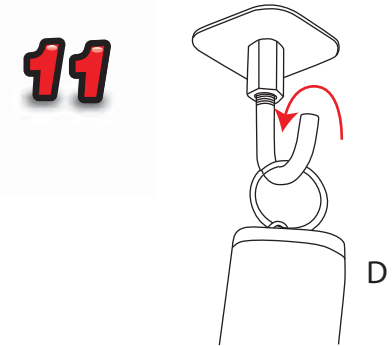

Reflecta Trappa MR912T/MR102T