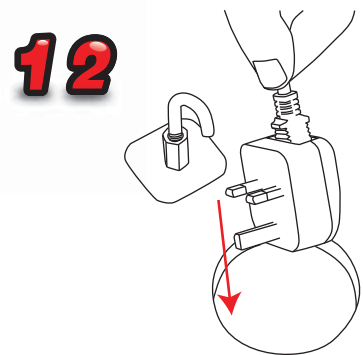

Reflecta Trappa MR912T/MR102T