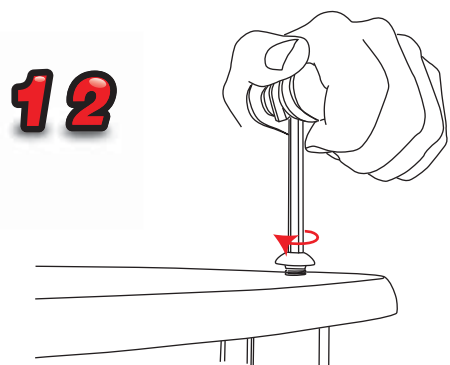

Reflecta Trappa