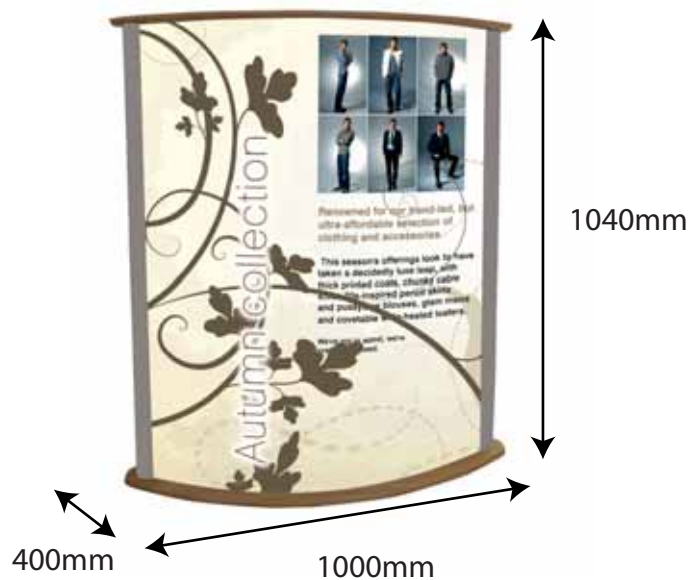

# Reflecta Trappa MR915T/MR104T or MR914T/MR103T

Obszar widocznej grafiki :  
1530 x 380mm 800 x  
380mm

Zalecane podłoże: 2mm  
opalowe płyty HIPS

**kg**  
1570mm: 11.50kg Lightbox/10.70kg Graphic pod  
840mm: 5.60kg Lightbox/4.85kg Graphic pod

# Reflecta Trappa MR911T/MR101T

Zalecane podłoże: 2mm opalowe płyty HIPS

 8.10kg - Lightbox  
7.50kg Graphic Pod

 Obszar widocznej grafiki :  
1000mm (wys.) x 910mm (szer.)