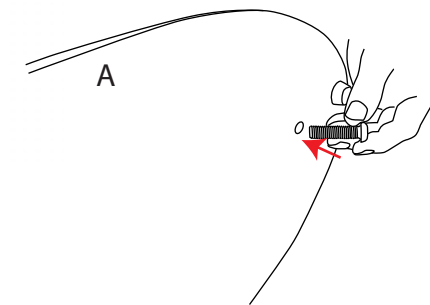

## Montaż grafiki

**21**

**1**

**2**

# Reflecta Trappa MR912T/MR102T

1840mm

400mm

1000mm

E

Zalecane podłoże: 2mm  
opalowe płyty HIPS

1

2