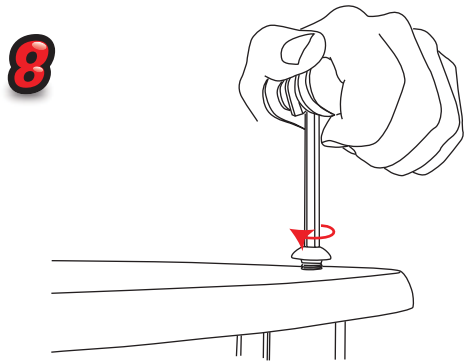

Reflecta Trappa MR912T/MR102T