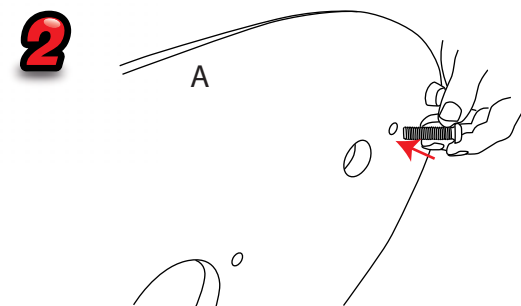

# Reflecta Trappa MR915T/MR104T or MR914T/MR103T

Obszar widocznej grafiki :  
1530 x 380mm 800 x  
380mm

Zalecane podłoże: 2mm  
opalowe płyty HIPS

**kg**  
1570mm: 11.50kg Lightbox/10.70kg Graphic pod  
840mm: 5.60kg Lightbox/4.85kg Graphic pod

# Reflecta Trappa MR911T/MR101T

Zalecane podłoże: 2mm opalowe płyty HIPS

 8.10kg - Lightbox  
7.50kg Graphic Pod

 Obszar widocznej grafiki :  
1000mm (wys.) x 910mm (szer.)