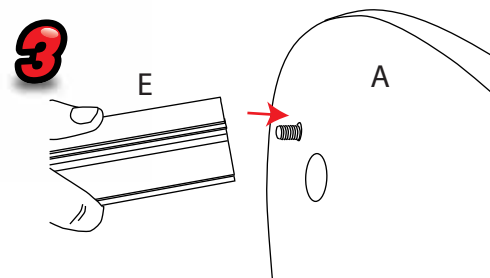

# Reflecta Trappa MR915T/MR104T or MR914T/MR103T

Obszar widocznej grafiki :  
1530 x 380mm 800 x  
380mm

Zalecane podłoże: 2mm  
opalowe płyty HIPS

**kg**  
1570mm: 11.50kg Lightbox/10.70kg Graphic pod  
840mm: 5.60kg Lightbox/4.85kg Graphic pod