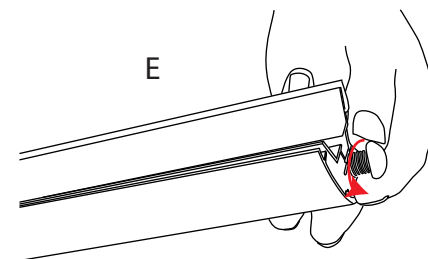

# Reflecta Trappa MR912T/MR102T

1840mm

400mm

1000mm

E

Zalecane podłoże: 2mm  
opalowe płyty HIPS

1

2