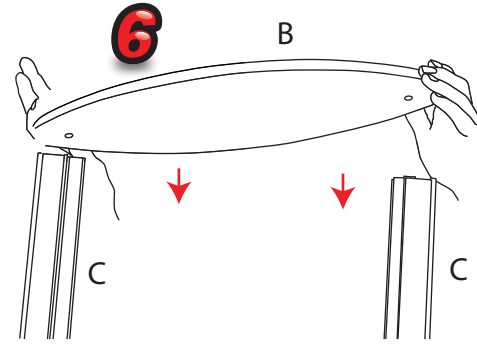

Reflecta Trappa MR912T/MR102T