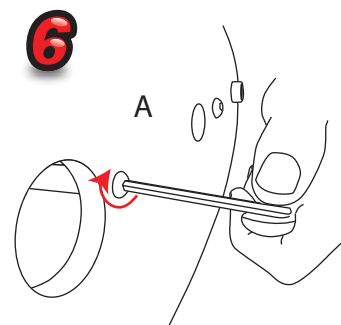

Reflecta Trappa