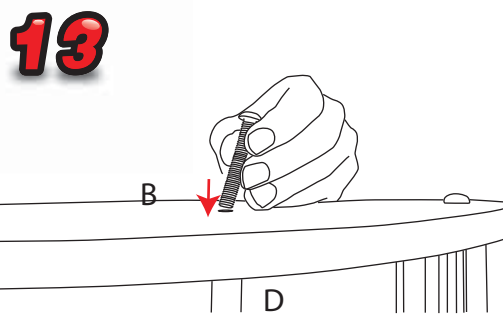

Reflecta Trappa