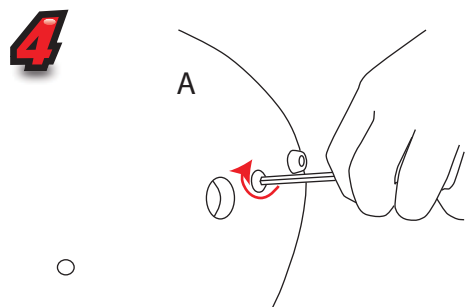

Reflecta Trappa