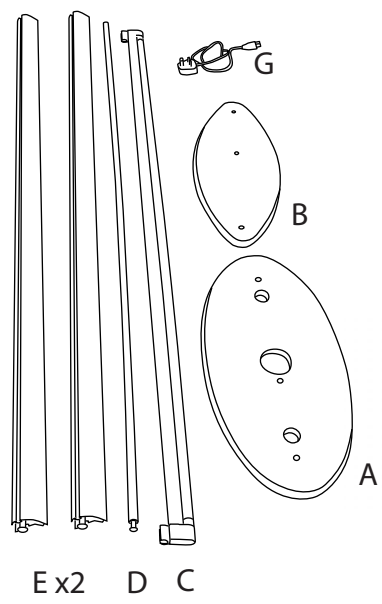

# Reflecta Trappa MR915T/MR104T or MR914T/MR103T

Obszar widocznej grafiki :  
1530 x 380mm 800 x  
380mm

Zalecane podłoże: 2mm  
opalowe płyty HIPS

**kg**  
1570mm: 11.50kg Lightbox/10.70kg Graphic pod  
840mm: 5.60kg Lightbox/4.85kg Graphic pod

# Reflecta Trappa MR911T/MR101T

Zalecane podłoże: 2mm opalowe płyty HIPS

 8.10kg - Lightbox  
7.50kg Graphic Pod

 Obszar widocznej grafiki :  
1000mm (wys.) x 910mm (szer.)